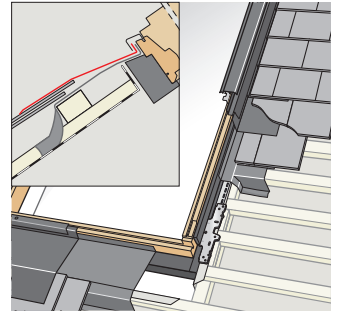

Választható burkolókeret-anyagok

Előnyök

Megbízható és gyors beépítés

Tökéletes illeszkedés – az ablakhoz való pontos illeszkedésre tervezve Kényelmes, megbízható, gyors és könnyű beépítés. Időt és pénzt takarít meg, valamint az ügyfelek is elégedettek lesznek.

Szélsőséges időjárási körülményekre tesztelve

A VELUX burkolókereteket saját szélcsatornánkban teszteltük, amely Észak-Európában a legnagyobb. Garantáljuk a megbízható és tartós termékeket.

Diszkrét és vonzó forma

A VELUX burkolókeret formatervezése világszerte több millió tetőn bizonyított már. Esztétikus, korróziómentes és egyáltalán nem igényel karbantartást. A jól ismert VELUX minőség, amelyben megbízhat.

Eredeti

Gyors és könnyű beépítés

Tökéletes illeszkedés

Időjárásálló

Garancia

VELUX®

VELUX Magyarország Kft.
1031 Budapest
Zsófia u. 1-3.
Telefon: (06-1) 436-0601
www.velux.hu