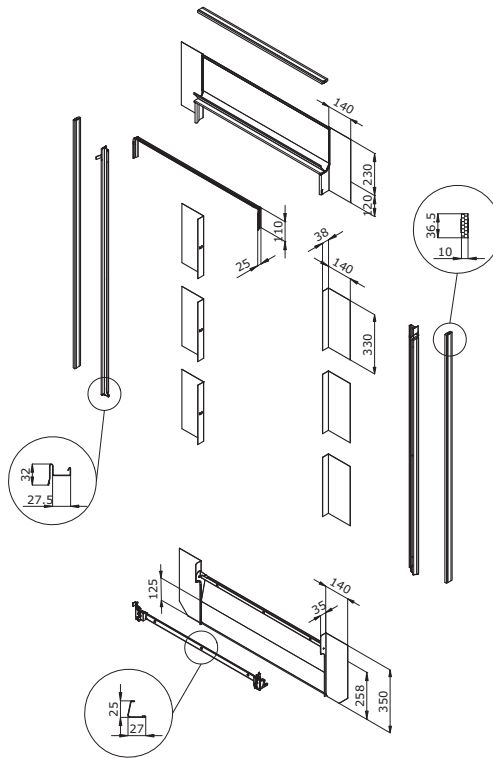

### EDN 0000 burkolókeret jellemzők

A burkolókeret anyaga:  
alumínium,  
sötétszürke

Tetőhajlásszög:  
20°-90°

Anyagvastagság:  
max. 8 mm  
pala

Oldalsó beékel  
elemek

Süllyesztett  
beépítés:  
kék vonal  
szintjén

## Műszaki rajz